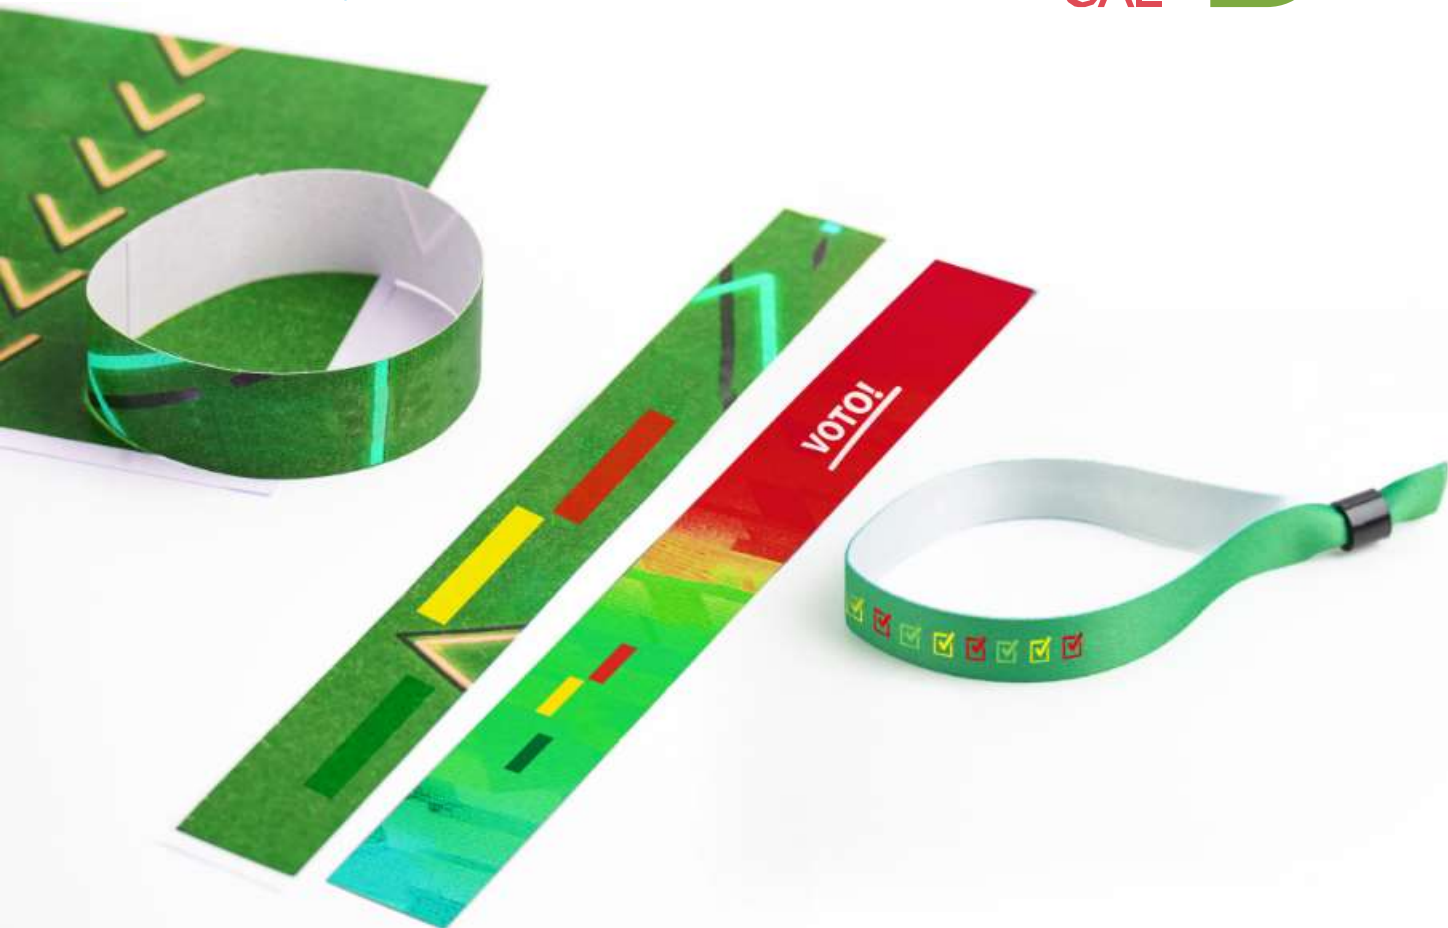

MV700022

Crachá de 59mm com alfinete,
personalizado

75 mm **Badge 75**

MV700046

Crachá de 75mm com alfinete,
personalizado

PULSEIRAS PERSONALIZÁVEIS

Totalmente personalizáveis
o acessório ideal.

MV700113
B-VIP