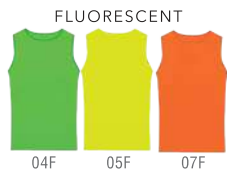

Jackson 21834 135 GSM

Camiseta Adulto. 100% Poliéster 135 g/ m2. Transpirable.

T-Shirt Adulto. 100% Poliéster 135 g/ m2. Respirável.

Adult T-Shirt. 100% Polyester 135 g/ m2. Breathable.

📏 S, M, L, XL, XXL   📦 80 / 10   🏷️ Print Code: F(6), N(6), O, P, R