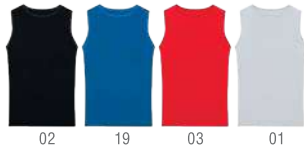

Jackson 21834 135 GSM

Camiseta Adulto. 100% Poliéster 135 g/ m2. Transpirable.

T-Shirt Adulto. 100% Poliéster 135 g/ m2. Respirável.

Adult T-Shirt. 100% Polyester 135 g/ m2. Breathable.

📏 S, M, L, XL, XXL   📦 80 / 10   🏷️ Print Code: F(6), N(6), O, P, R