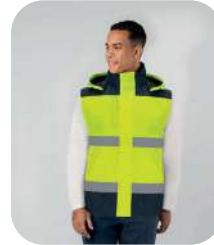

40 x 45 cm 100 / 20 Print Code: G(6), N1(8)

NEW!

_RAURIC

123

WORKWEAR

Rauric 22461

Parka. Exterior: Poliéster. Interior: Poliéster/ Polar Fleece. Tratamiento Impermeable. Cremallera Interior para Impresión.